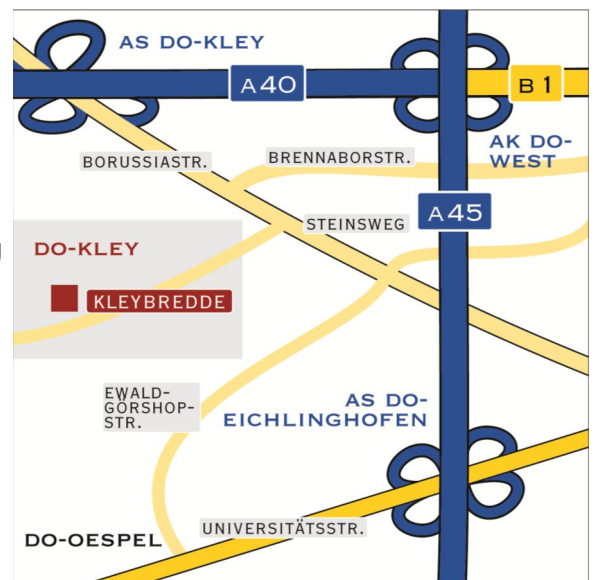

Wegbeschreibung Sport- und Gesundheitszentrum

Gesundheitsstudio
Kleybredde 23
44149 Dortmund-Kley

fon ● 0231 65 60 215
mail ● mark.kohlberger@cjd.de

- A40 Abfahrt Dortmund-Kley
- Borussiastraße Richtung Indupark/Ikea
- An Ikea vorbeifahren/Ikea liegt auf der rechten Seite
- Ca. 1 km weiter auf der Borussiastraße bleiben
- An der Kreuzung Borussiastraße / Kleybredde rechts in die Straße Kleybredde einbiegen. An der Kreuzung befindet sich Getränkehandel Rudat
- ca. nach 100 m befindet sich auf der rechten Seite die CJD Christopherus Berufsschule.
- Rechts an der Schule vorbei auf den Schotterparkplatz fahren und parken
- Am Ende des Schotterparkplatzes, den gepflasterten Weg nehmen.
- Auf der linken Seite sehen Sie dann die Glasfront des Gesundheitsstudios. Eingang befindet sich dann links von der Glasfront.